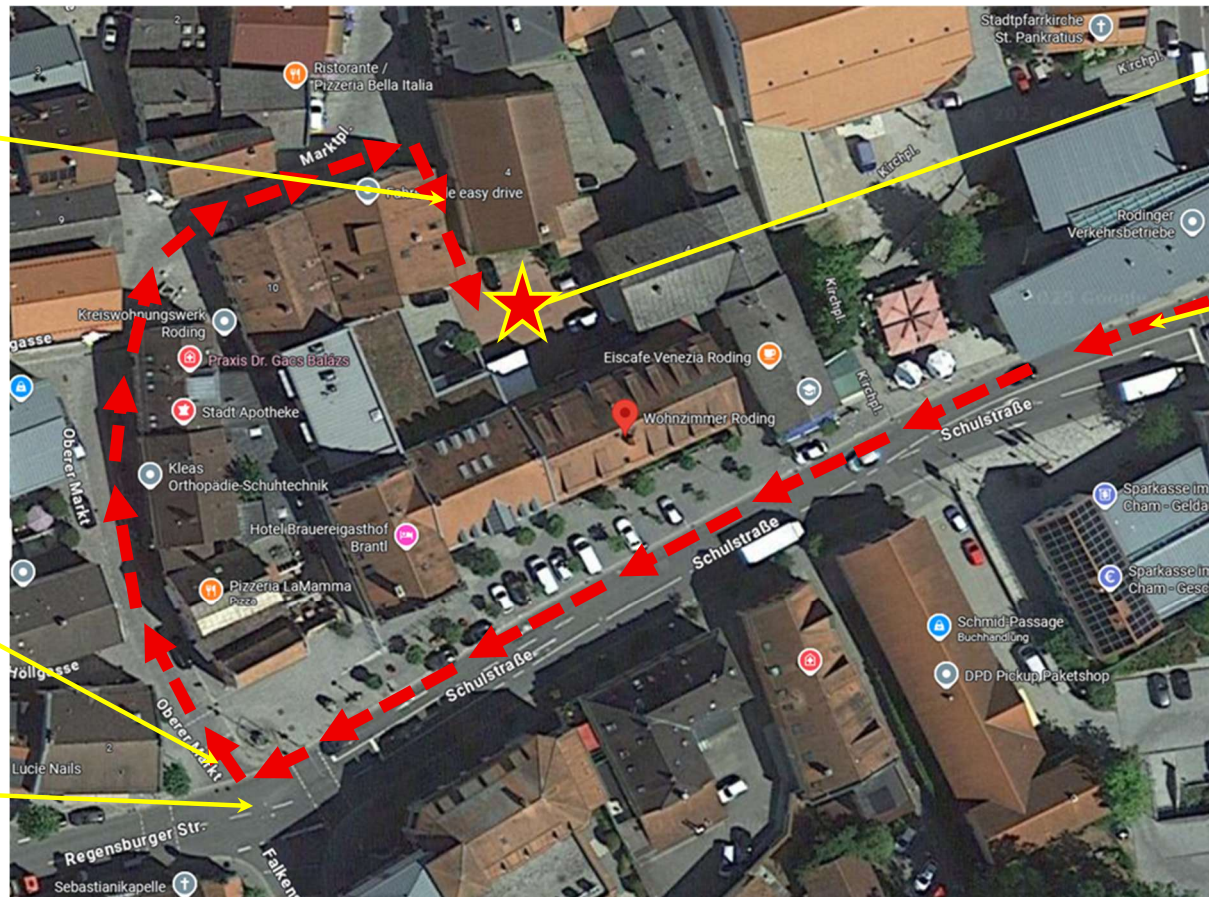

Anfahrt

Hier geht's in unseren
Innenhof
Vorsicht: enge Einfahrt
max. Breite: 2,50 m
max. Höhe: 3,00 m

ACHTUNG: ab hier
Schrittgeschwindigkeit
und **Einbahnstraße**

Ampelkreuzung

Innenhof
hier befindet sich der Eingang
zum Wohnzimmer, und ein
kleiner Parkplatz

aus Richtung B85 / B16
kommend