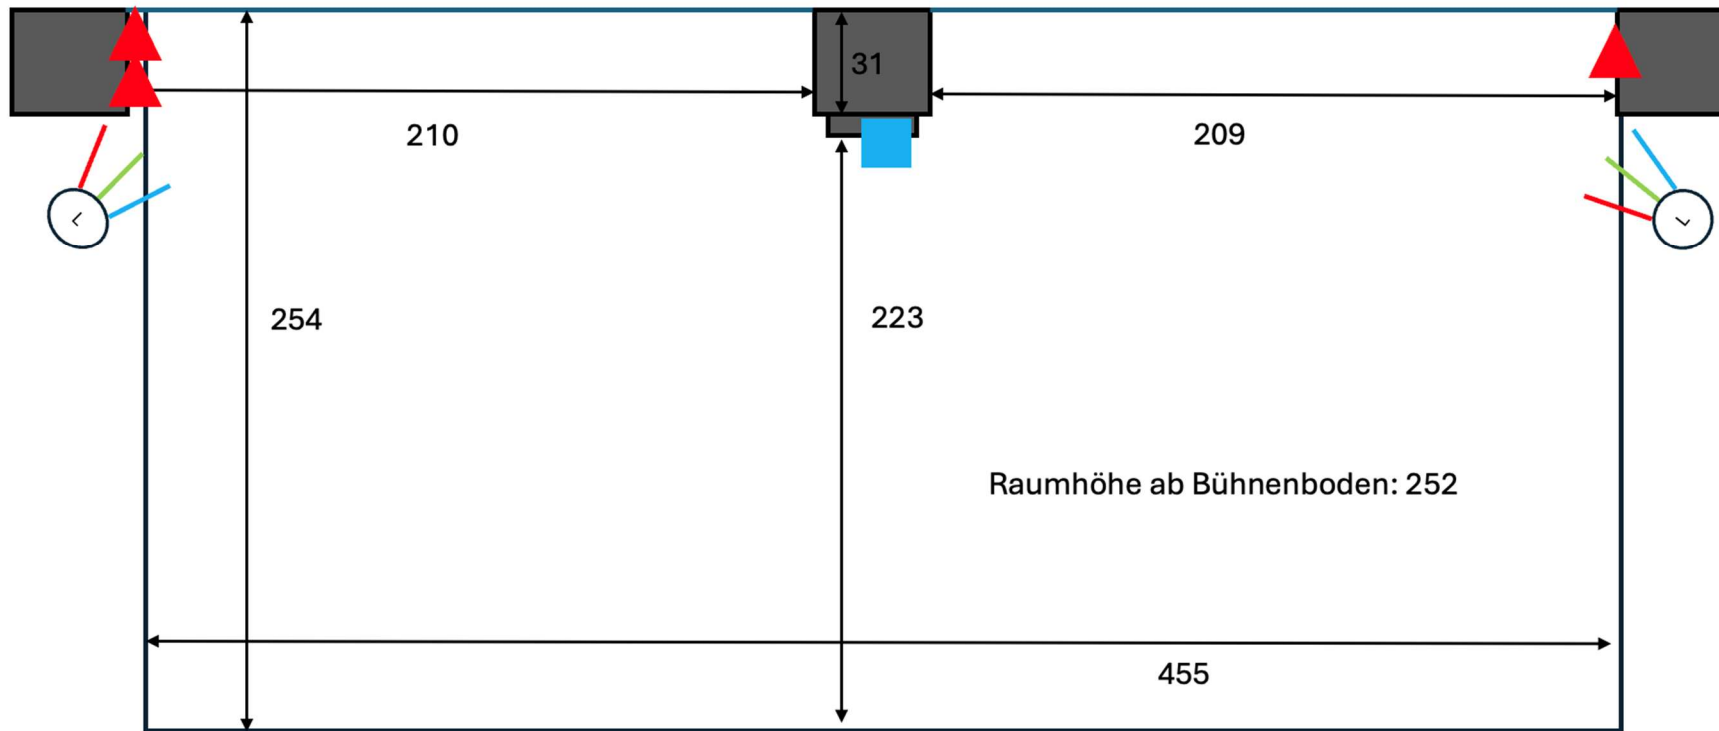

Wohnzimmer – Bühne #1 - ROT

▲ Steckdose 230 V

■ MultiCore 16 / 4

⊙ Licht - Strahler - weiß

⊙ Licht - LED - RGB